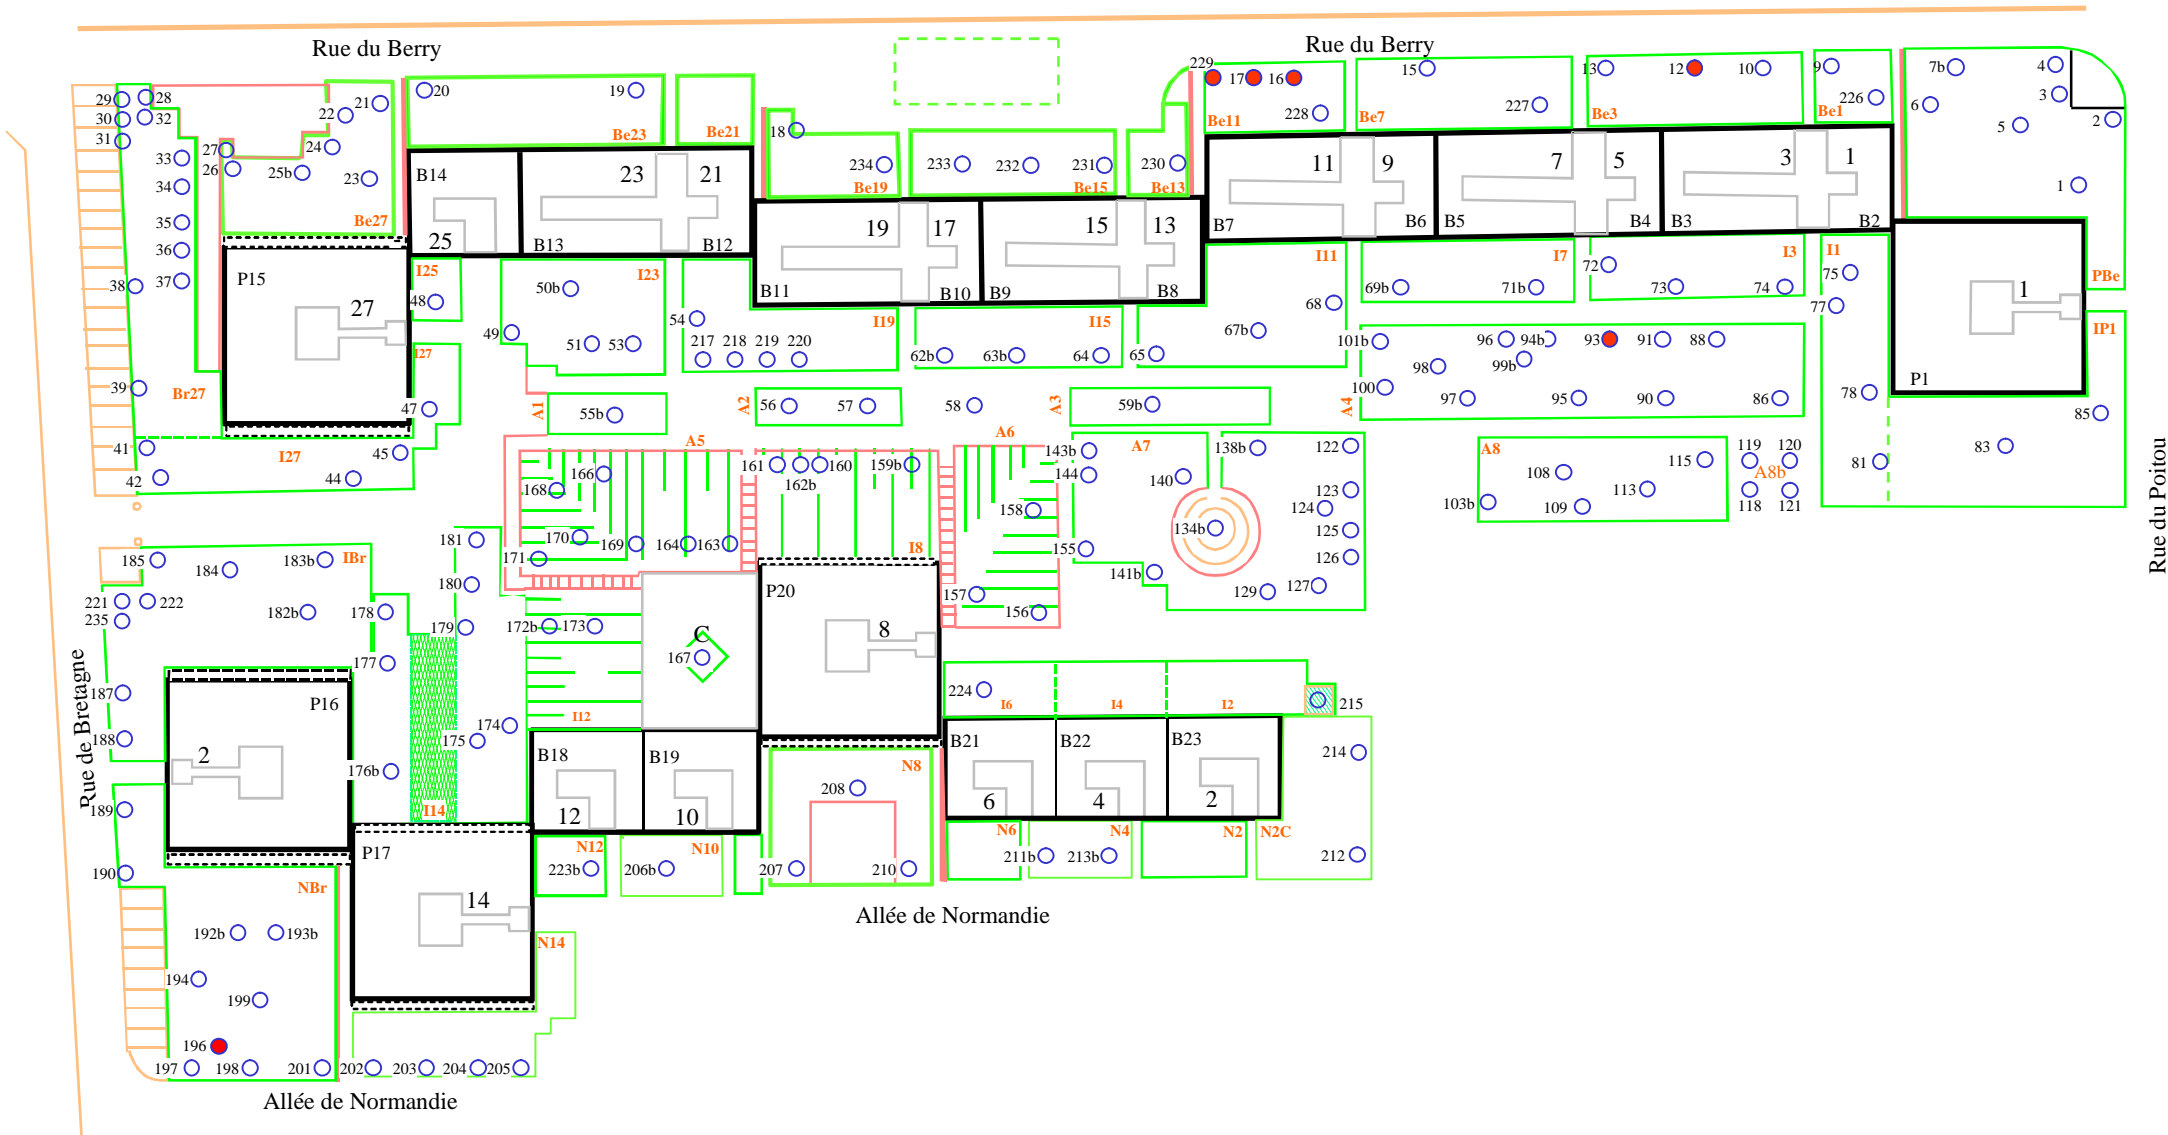

ARBRES RESIDENCE LECLERC

Be : Rue de Berry ; Br : rue de Bretagne ;
N : Allée de Normandie; P : rue du Poitou; I : Intérieur; A : Allée; C : Cour .
Nos pairs : rue de Normandie
Nos impairs : rue du Berry,
2 Bretagne et 1 Poitou
Allée centrale

N 6 : 6 allée de Normandie **16 :** 6 allée de Normandie , coté intérieur
Be 23 : 23 Berry; **I23 :** 23 Berry , coté intérieur ;
PBe : angle Poitou/Berry ; **NBr :** angle Normandie/Bretagne
A3 : Allée 3

Numérotation des arbres : 21b remplace l'arbre 21

● Arbre à proposer à l'abattage de l'AG 2013